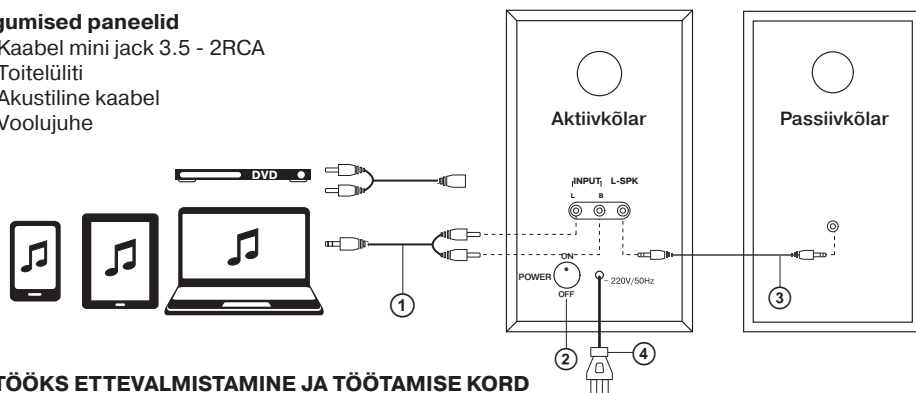

- Võimas ja kvaliteetne kõla
- Ühilduvus sülearvutitega, mobiilsete seadmetega ja muude heli allikatega
- Kõrvaklappide pesa
- Puidust korpus

Kontrollpaneel

- ① VOLUME: helitugevuse vähendamise regulaator
- ② TREBLE: kõrgsagedus regulaator
- ③ BASS: madala sagedusega regulaator
- ④ Kõrvaklappide pesa

Tagumised paneelid

- ① Kaabel mini jack 3.5 - 2RCA
- ② Toitelüliti
- ③ Akustiline kaabel
- ④ Voolujuhe

**5. TÖÖKS ETTEVALMISTAMINE JA TÖÖTAMISE KORD****AS paigaldamine**

- Paigaldage kõlarid kuulaja suhtes sümmeetriliselt ja vähemalt 1 meetri kaugusele.
- Ülitundlike kuvarite ja telerite puhul on võimalikud tühised kuvamoonutused, sellepärast asetage AS neist seadmetest kaugemale.