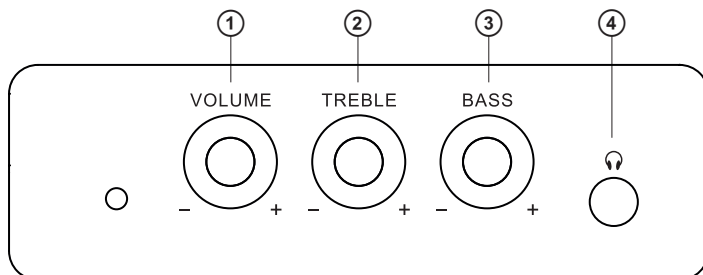

- Võimas ja kvaliteetne kõla
- Ühilduvus sülearvutitega, mobiilsete seadmetega ja muude heli allikatega
- Kõrvaklappide pesa
- Puidust korpus

Kontrollpaneel

- ① VOLUME: helitugevuse vähendamise regulaator
- ② TREBLE: kõrgsagedus regulaator
- ③ BASS: madala sagedusega regulaator
- ④ Kõrvaklappide pesa